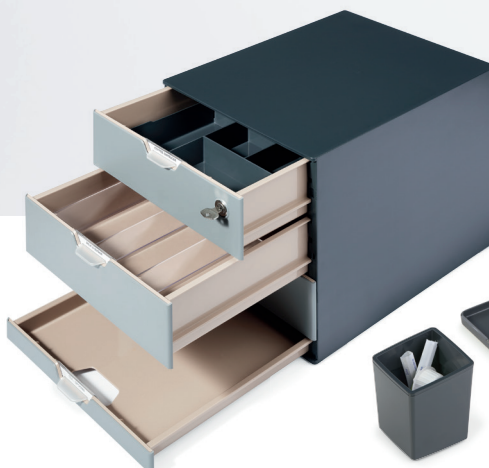

nice to meet

DURABLE COFFEE POINT

DURABLE COFFEE POINT

- › Для кейтеринга в офисе, лаундж зоне, кофе-баре: удобная сервировка кофейных капсул, порционного сахара, пакетированного чая, салфеток и т.д.
- › В комплекте с боксом: лоток для сервировки CASE и акриловый лоток-сортировщик CADDY
- › Верхнее отделение запирается на замок
- › Имеются отделения для хранения подноса TRAY и мини-контейнера для мусора

nice to meet

DURABLE COFFEE POINT

COFFEE POINT от DURABLE – прекрасное решение для поддержания порядка на офисной кухне, для сервировки напитков в переговорной комнате, лаундж зоне или на выставочном стенде. Стильный дизайн, нейтральная цветовая гамма – этот инновационный продукт может быть интегрирован практически в любой интерьер.

БОКС COFFEE POINT BOX

Бокс, который также включает в себя лотки CASE и CADDY, предлагает высокий уровень сервиса и возможность компактного хранения порционного сахара, кофе, чайных пакетиков, капсул с молоком, а также столовых приборов. Верхний лоток запирается на замок.

Включая лотки CASE и CADDY

БОКС COFFEE POINT BOX S

Бокс, который также включает в себя лоток CADDY, предлагает высокий уровень сервиса и возможность компактного хранения порционного сахара, кофе, чайных пакетиков, капсул с молоком, а также столовых приборов.